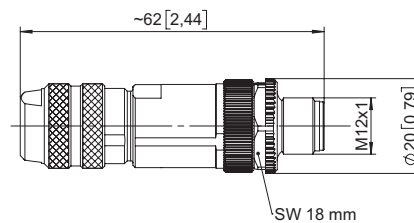

# Câbles et connecteurs

**Connecteurs**

**Connectique M12**

**8 broches**

**Connecteur mâle avec filetage externe, codage A, coudé**

**Détails de la commande**

Réf. de commande

**05.CMBS 8181-0**

**Caractéristiques techniques**

<b>Corps du connecteur</b>	
Matière	Métal
Protection	IP67
<b>Connexion du câble</b>	
Technique de raccordement	Connecteur à visser
Pour les sections de câble	ø 6 ... 8 mm
<b>Plage de températures de travail</b>	
	-30 °C ... +80 °C [-22 °F ... +176 °F]

Dimensions en mm [pouce]

**Connexions**

Face d'accouplement, codage A

**Convient pour nos gammes**

Collecteurs tournants

SR160