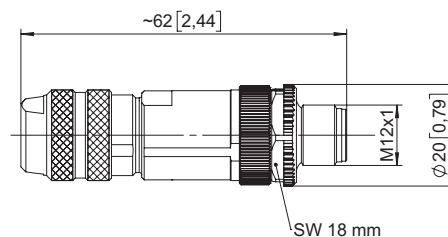

Steckverbinder

M12-Anschlusstechnik

5-polig

Stift mit Außengewinde, B-codiert, gerade

Bestelldaten

Bestell-Nr.

05.BMSWS 8151-8.5

Technische Daten

Steckergehäuse

Material Metall
Schutzart IP67

Kabelanschluss

Anschlusstechnik Schraube
für Kabelquerschnitte $\varnothing 4 \dots 9 \text{ mm}$

Arbeitstemperaturbereich

-30 °C ... +80 °C

Maße in mm [inch]

Anschlüsse

Steckgesicht, B-codiert

Passend für unsere Baureihen

Drehgeber Singleturn	Drehgeber Multiturn	Seilzug- geber	Lineare Messsysteme	Schleifringe
5858 / 5878	5868 / 5888	B75 B80 C105 C120 D135	Limes KIT TB1	SR160