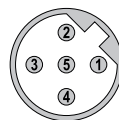

Steckergehäuse

Material Metall
Schutzart IP67

Kabelanschluss

Anschlusstechnik Schraube
für Kabelquerschnitte $\varnothing 4 \dots 9 \text{ mm}$

Arbeitstemperaturbereich

-30 °C ... +80 °C

Maße in mm [inch]

Anschlüsse

Steckgesicht, B-codiert

Passend für unsere Baureihen

Drehgeber Singleturn	Drehgeber Multiturn	Seilzug- geber	Lineare Messsysteme	Schleifringe
5858 / 5878	5868 / 5888	B75 B80 C105 C120 D135	Limes KIT TB1	SR160