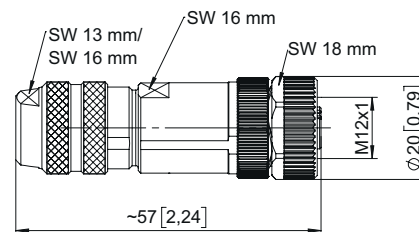

Connecteurs

Connectique M12

5 broches

Connecteur femelle avec écrou de raccordement, codage B, droit

Détails de la commande

Réf. de commande

05.BMWS 8151-8.5

Caractéristiques techniques

Corps du connecteur

Matière Métal
Protection IP67

Connexion du câble

Technique de raccordement Connecteur à visser
Pour les sections de câble \varnothing 4 ... 9 mm

Plage de températures de travail

-30 °C ... +80 °C [-22 °F ... +176 °F]

Dimensions en mm [pouce]

Connexions

Face d'accouplement, codage B

Convient pour nos gammes

Codeur Monotour	Codeur Multitours	Systèmes de mesure à câble	Systèmes linéaires	Collecteurs tournants
5858 / 5878	5868 / 5888	B75 B80 C105 C120 D135	Limes KIT TB1	SR160